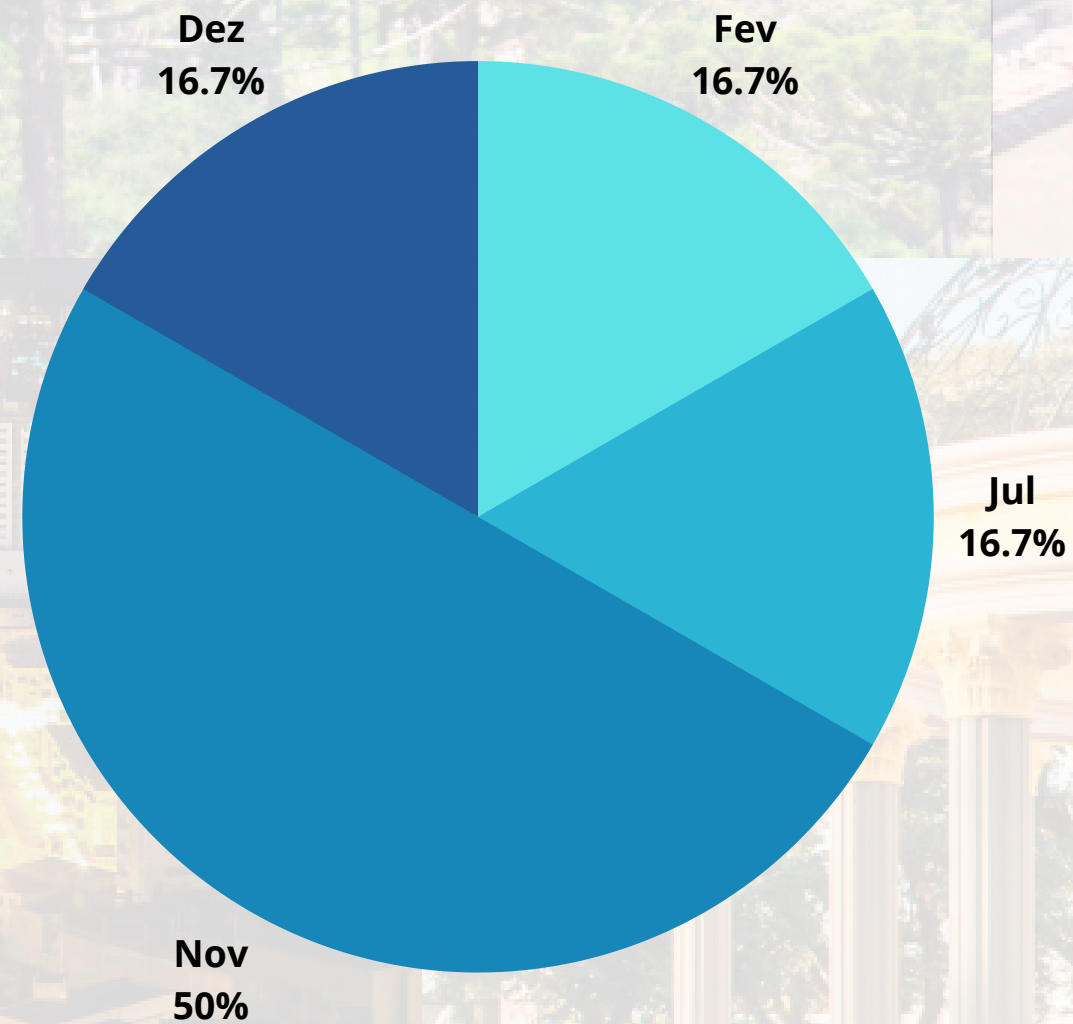

Vales do Iguaçu			
Atividades	Tipos de Cadastros		Total
	Inicial	Renovação/ Alteração	
Transportadora Turística	4	18	22
Agência de Turismo	3	6	9
Meios de Hospedagem	4	5	9
Restaurante, Cafeteria, Bar e Similares	4	3	7
Organizadora de Eventos	1	3	4
Prestador de Serviços de Infraestrutura de Apoio a Eventos	3	-	3
Empreendimento de Entretenimento e Lazer e Parque Aquático	1	-	1
Total	20	35	55

Municípios sem Região Turística			
Atividades	Tipos de Cadastros		Total
	Inicial	Renovação/ Alteração	
Transportadora Turística	22	46	68
Agência de Turismo	18	11	29
Restaurante, Cafeteria, Bar e Similares	9	-	9
Organizadora de Eventos	7	1	8
Guias de Turismo	3	3	6
Prestador Especializado em Segmentos Turísticos	3	2	5
Meios de Hospedagem	2	2	4
Acampamento Turístico	1	-	1
Locadora de Veículos para Turistas	-	1	1
Prestador de Serviços de Infraestrutura de Apoio a Eventos	-	1	1
Total	65	67	132

Cadastur - Cadastros por mês

Ecoaventuras, Histórias e Sabores; Entre Matas, Morros e Rios; Lagos e Colinas - 2020

Ecoaventuras, Histórias e Sabores

Entre Matas, Morros e Rios

Lagos e Colinas

Cadastur - Cadastros por mês