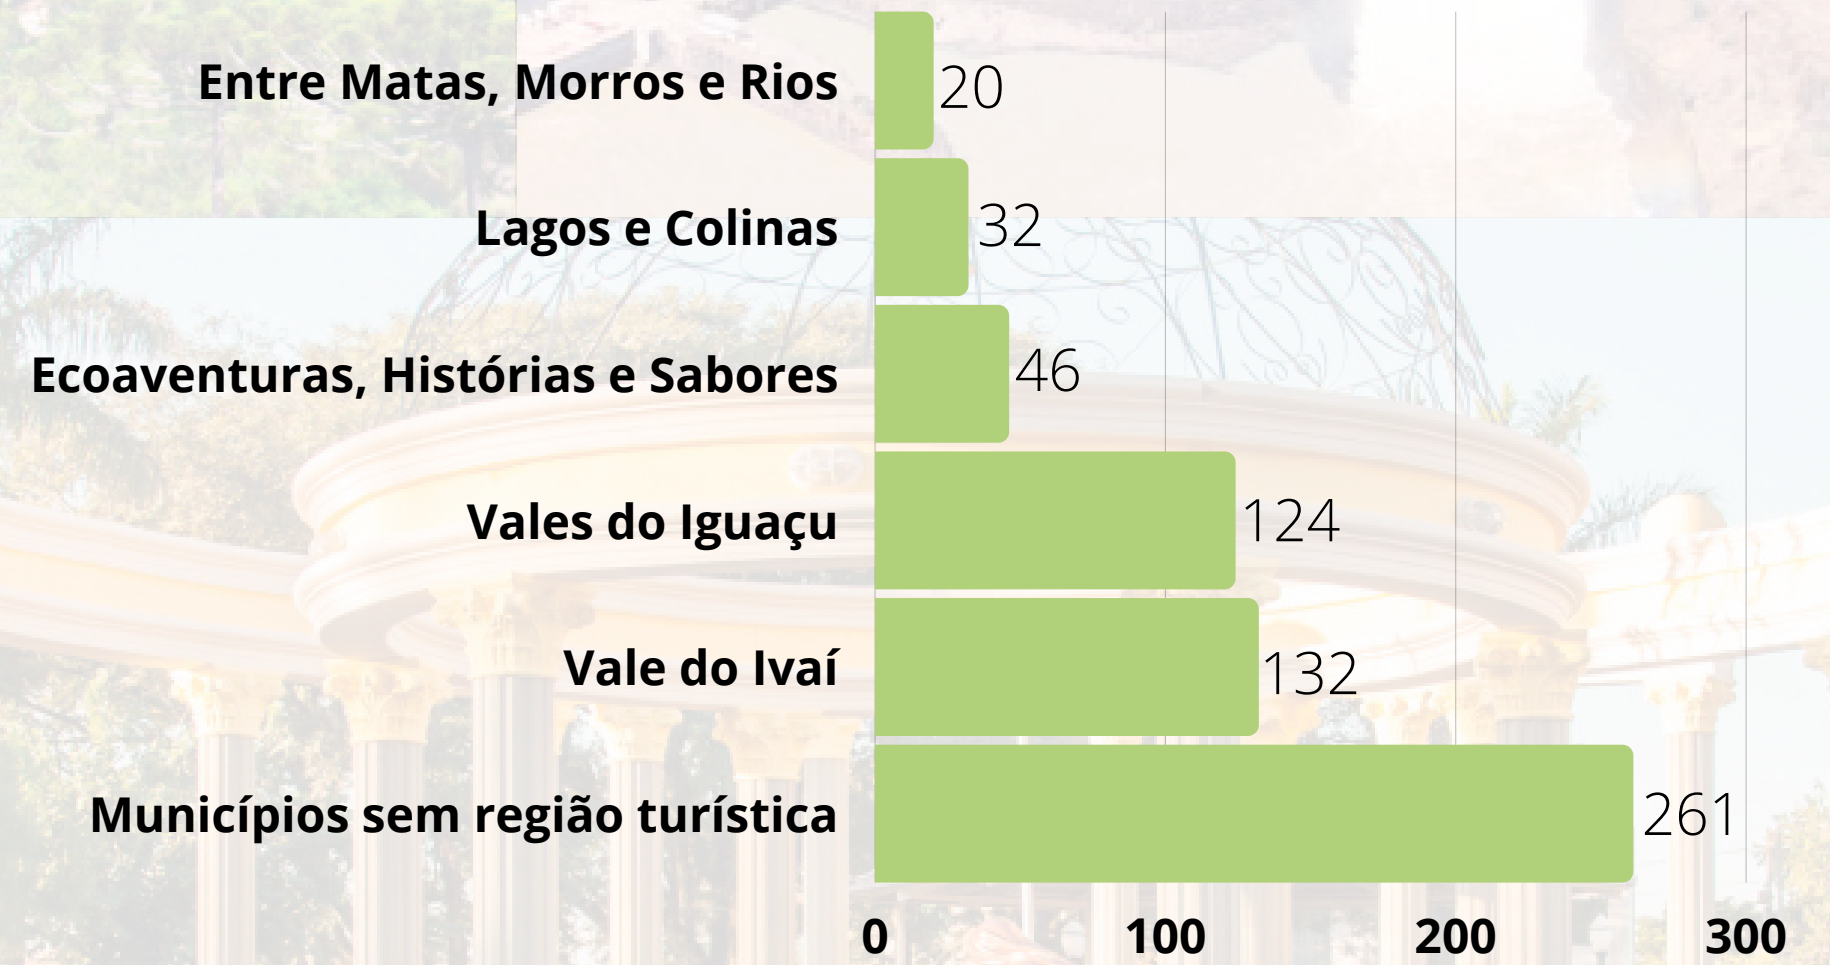

Vale do Ivaí			
Municípios	Cadastrros Regulares		Variação(%)
	Dez/19	Dez/20	
Mauá da Serra	5	6	20,0
Ivaiporã	13	12	-7,7
Faxinal	24	22	-8,3
Marilândia do Sul	12	11	-8,3
Apucarana	72	65	-9,7
Cambira	7	6	-14,3
Borrazópolis	3	2	-33,3
Lunardelli	2	1	-50,0
Rosário do Ivaí	4	2	-50,0
Bom Sucesso	3	-	-
Jardim Alegre	3	3	-
São Pedro do Ivaí	2	2	-
Total	150	132	-12,0

Evolução dos cadastros

Ecoaventuras, Histórias e Sabores; Entre Matas, Morros e Rios; Lagos e Colinas; Vales do Iguaçu; Vale do Ivaí e Municípios que não fazem parte da Regionalização do Turismo - 2019 e 2020

2019

2020

Cadastrados efetuados no Cadastur, por Município

Ecoaventuras, Histórias e Sabores; Entre Matas, Morros e Rios; Lagos e Colinas; Vales do Iguaçu; Vale do Ivaí e Municípios que não fazem parte da Regionalização do Turismo- Jan-Dez 2020