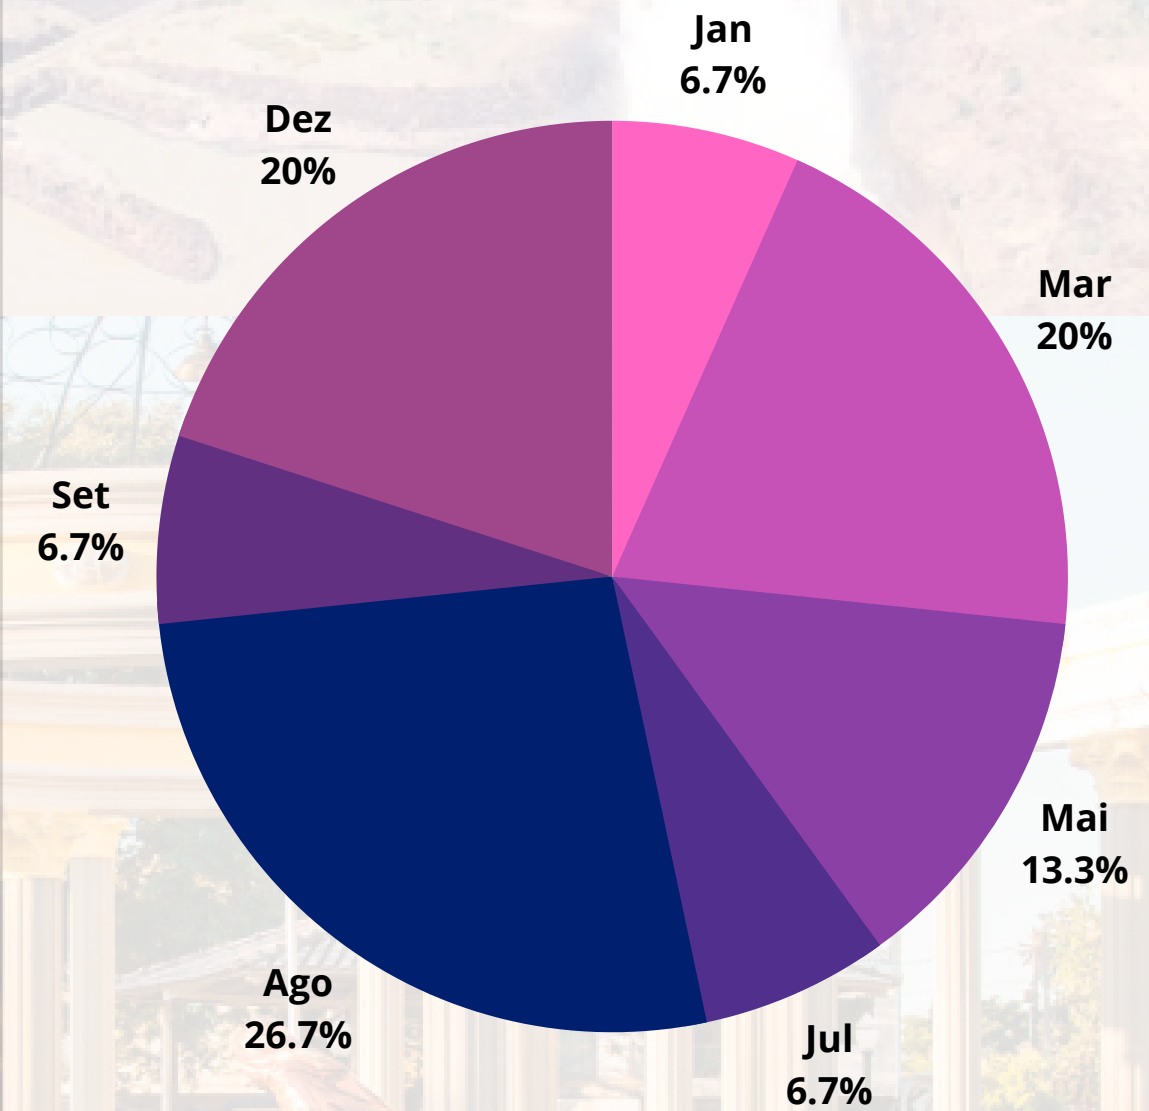

Cadastur - Cadastros por mês

Ecoaventuras, Histórias e Sabores; Entre Matas, Morros e Rios; Lagos e Colinas - 2020

Ecoaventuras, Histórias e Sabores

Entre Matas, Morros e Rios

Lagos e Colinas

Cadastur - Cadastros por mês

Vales do Iguaçu; Vale do Ivaí e Municípios que não fazem parte da Regionalização do Turismo - 2020

Vales do Iguaçu

Vale do Ivaí

Municípios sem Região Turística

Selo Turismo Responsável

Ecoaventuras, Histórias e Sabores; Entre Matas, Morros e Rios; Lagos e Colinas; Vales do Iguaçu; Vale do Ivaí e Municípios que não fazem parte da Regionalização do Turismo- Jun-Dez 2020