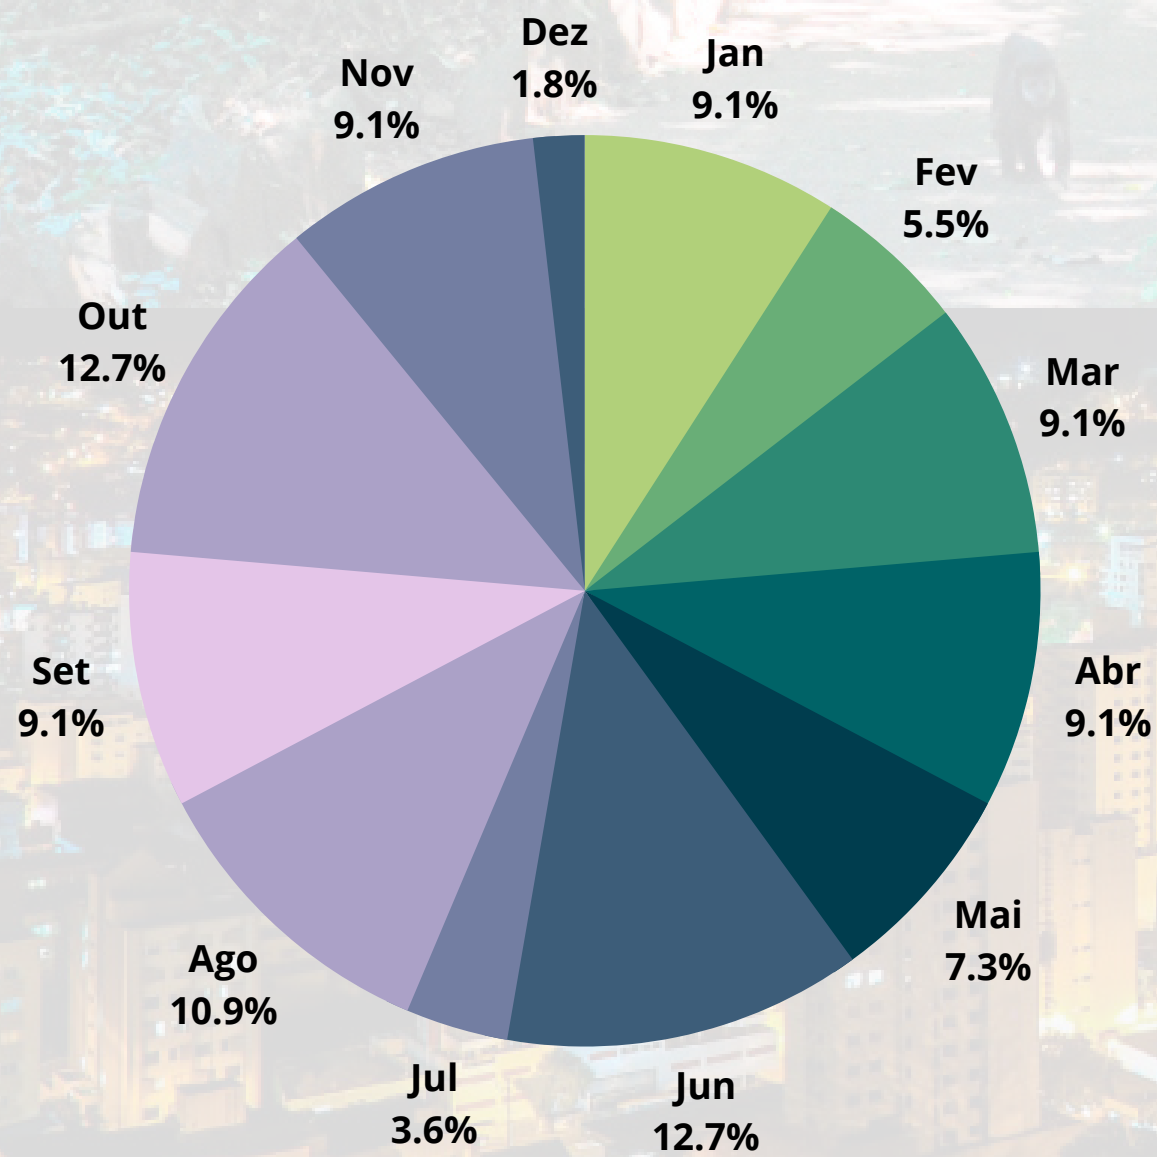

Cadastur - Cadastros por mês

Ecoaventuras, Histórias e Sabores; Entre Matas, Morros e Rios; Lagos e Colinas - 2020

Ecoaventuras, Histórias e Sabores

Entre Matas, Morros e Rios

Lagos e Colinas

Cadastur - Cadastros por mês

Vales do Iguaçu; Vale do Ivaí e Municípios que não fazem parte da Regionalização do Turismo - 2020

Vales do Iguaçu

Vale do Ivaí

Municípios sem Região Turística

Selo Turismo Responsável

Ecoaventuras, Histórias e Sabores; Entre Matas, Morros e Rios; Lagos e Colinas; Vales do Iguaçu; Vale do Ivaí e Municípios que não fazem parte da Regionalização do Turismo- Jun-Dez 2020