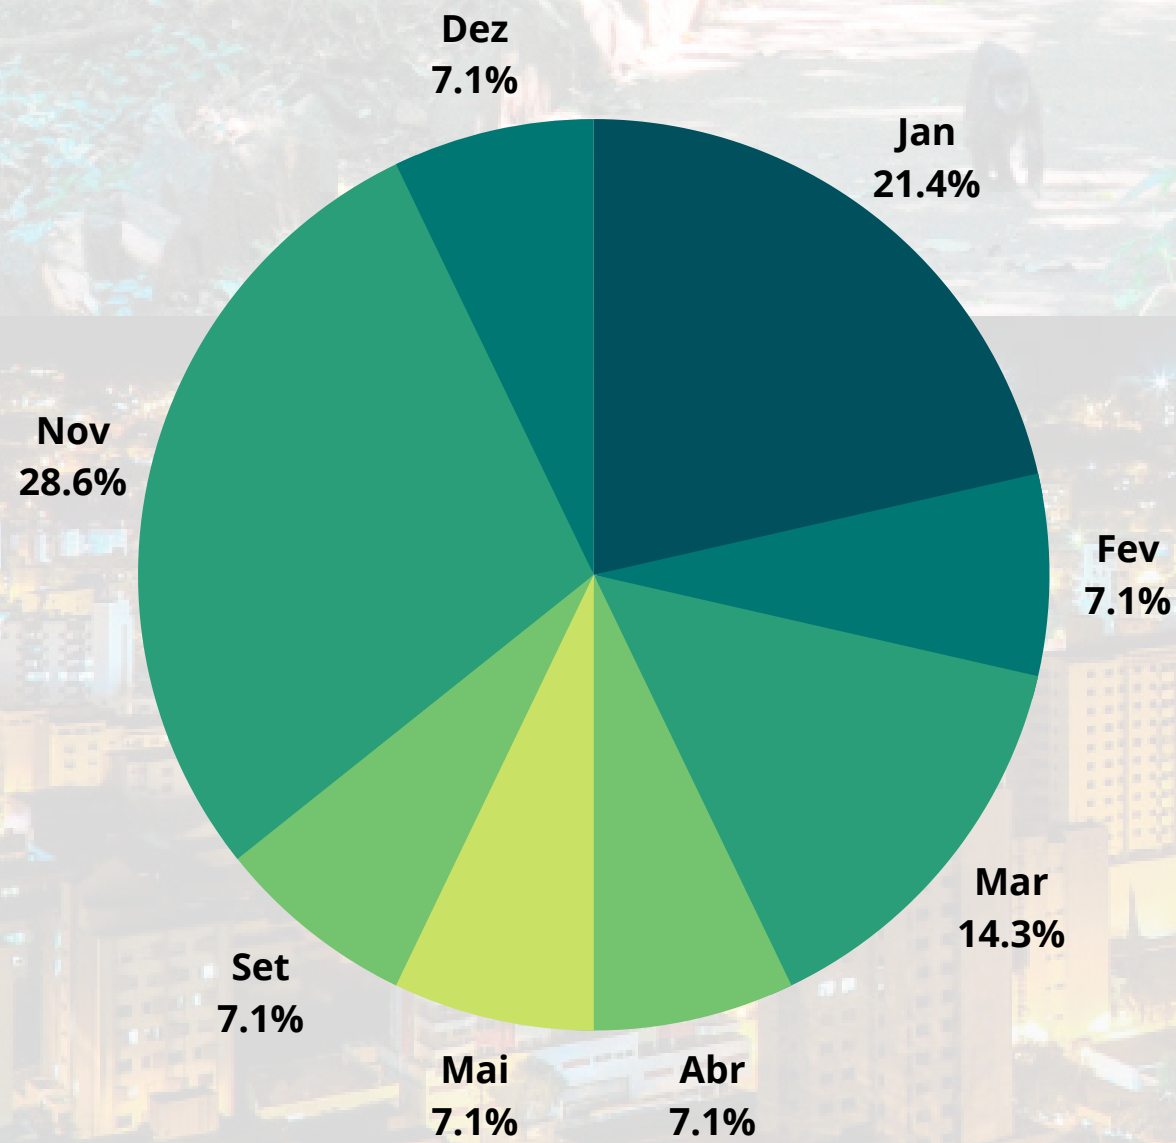

Cadastur - Cadastros por mês

Ecoaventuras, Histórias e Sabores; Entre Matas, Morros e Rios; Lagos e Colinas - 2020

Ecoaventuras, Histórias e Sabores