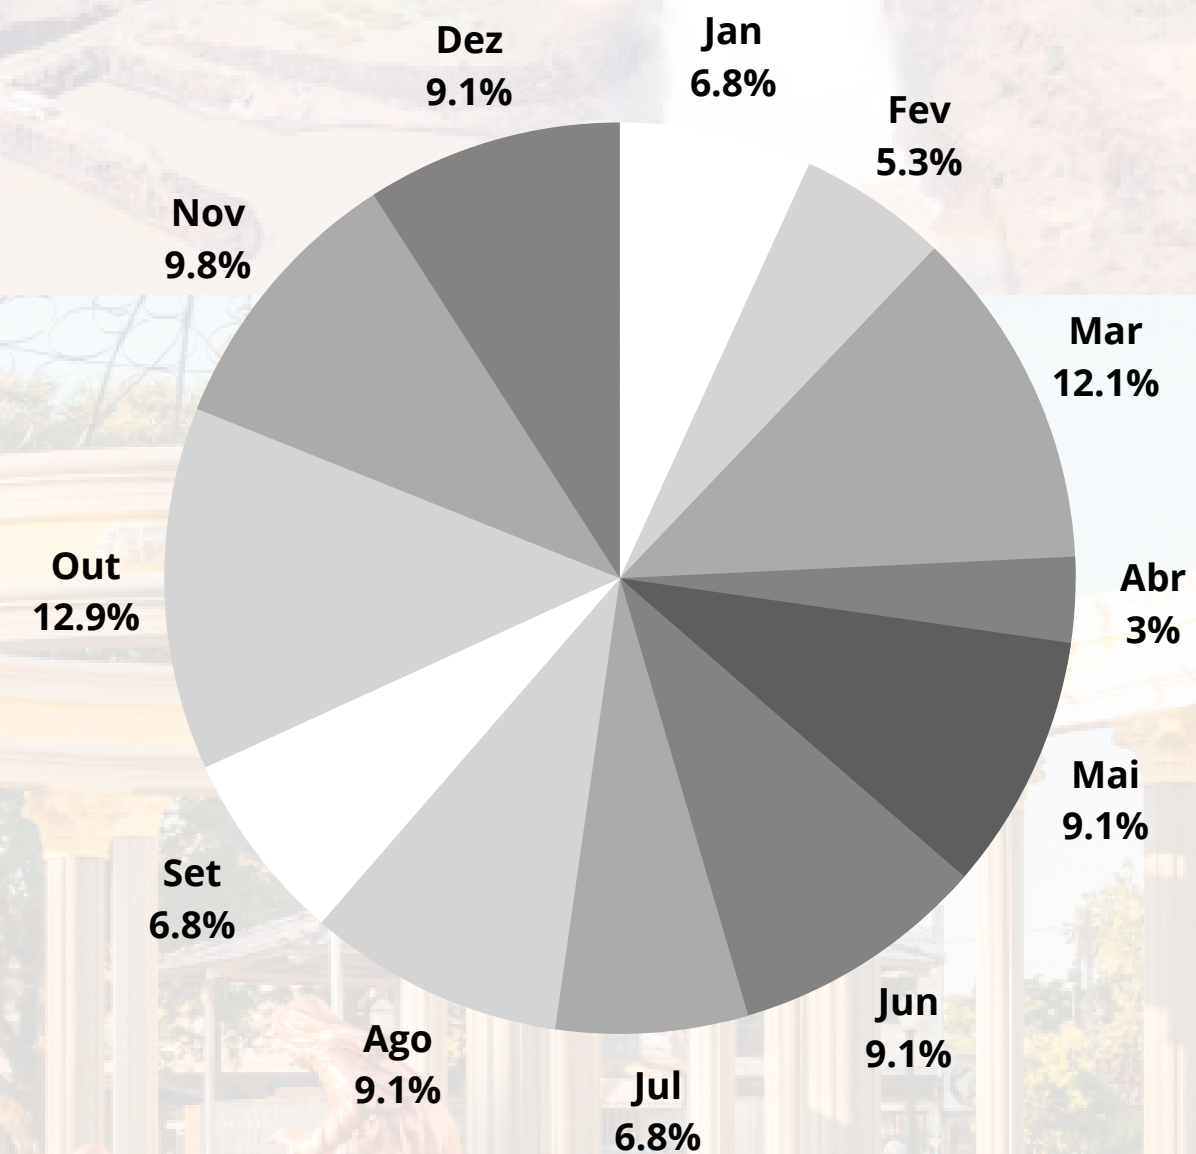

Vales do Iguaçu; Vale do Ivaí e Municípios que não fazem parte da Regionalização do Turismo - 2020

Vales do Iguaçu

Vale do Ivaí

Municípios sem Região Turística

Selo Turismo Responsável

Ecoaventuras, Histórias e Sabores; Entre Matas, Morros e Rios; Lagos e Colinas; Vales do Iguaçu; Vale do Ivaí e Municípios que não fazem parte da Regionalização do Turismo- Jun-Dez 2020

Municípios sem região turística atingiram 45 atividades com o cadastro regular no ano de 2020. Destaca-se a região Vales do Iguaçu, com 24 registros.

Atividades	Selos emitidos por atividade turística					
	Ecoaventuras, Histórias e Sabores	Entre Matas, Morros e Rios	Lagos e Colinas	Vales do Iguaçu	Vale do Ivaí	Municípios sem região turística
Transportadora Turística	3	-	-	-	-	25
Agência de Turismo	-	-	-	10	2	10
Transportadora Turística	-	1	1	8	1	-
Meios de Hospedagem	-	1	2	3	1	1
Prestador Especializado em Segmentos Turísticos	-	2	-	1	1	1
Guia de Turismo	-	-	-	-	1	4
Restaurante, Cafeteria, Bar e Similares	-	-	-	1	-	1
Organizadora de Eventos	-	-	-	1	-	1
Acampamento Turístico	-	-	-	-	-	1
Empreendimento de Entretenimento e Lazer e Parque Aquático	-	-	-	-	-	1
Total	3	4	3	24	6	45